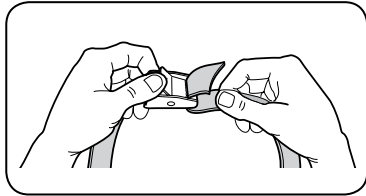

8

9

Motion 200: 18 kg
Motion 600: 17 kg
Motion 800: 21 kg
Motion 900: 27 kg

Max 75 kg

THULE
SWEDEN
**ONE
KEY
SYSTEM**

544 (x4)

596 (x6)

588 (x8)