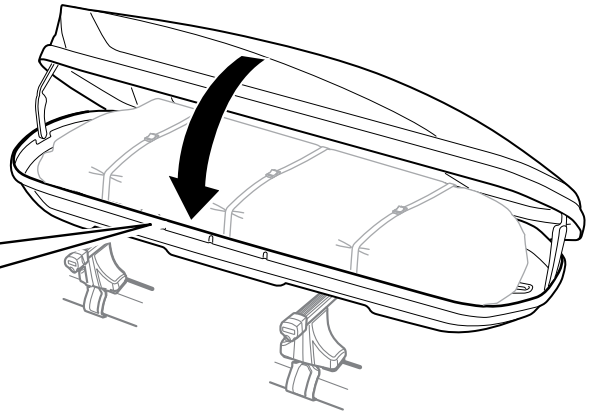

8

9

Motion 200: 18 kg
Motion 600: 17 kg
Motion 800: 21 kg
Motion 900: 27 kg

Max 75 kg

THULE
SWEDEN
**ONE
KEY
SYSTEM**

544 (x4)

596 (x6)

588 (x8)