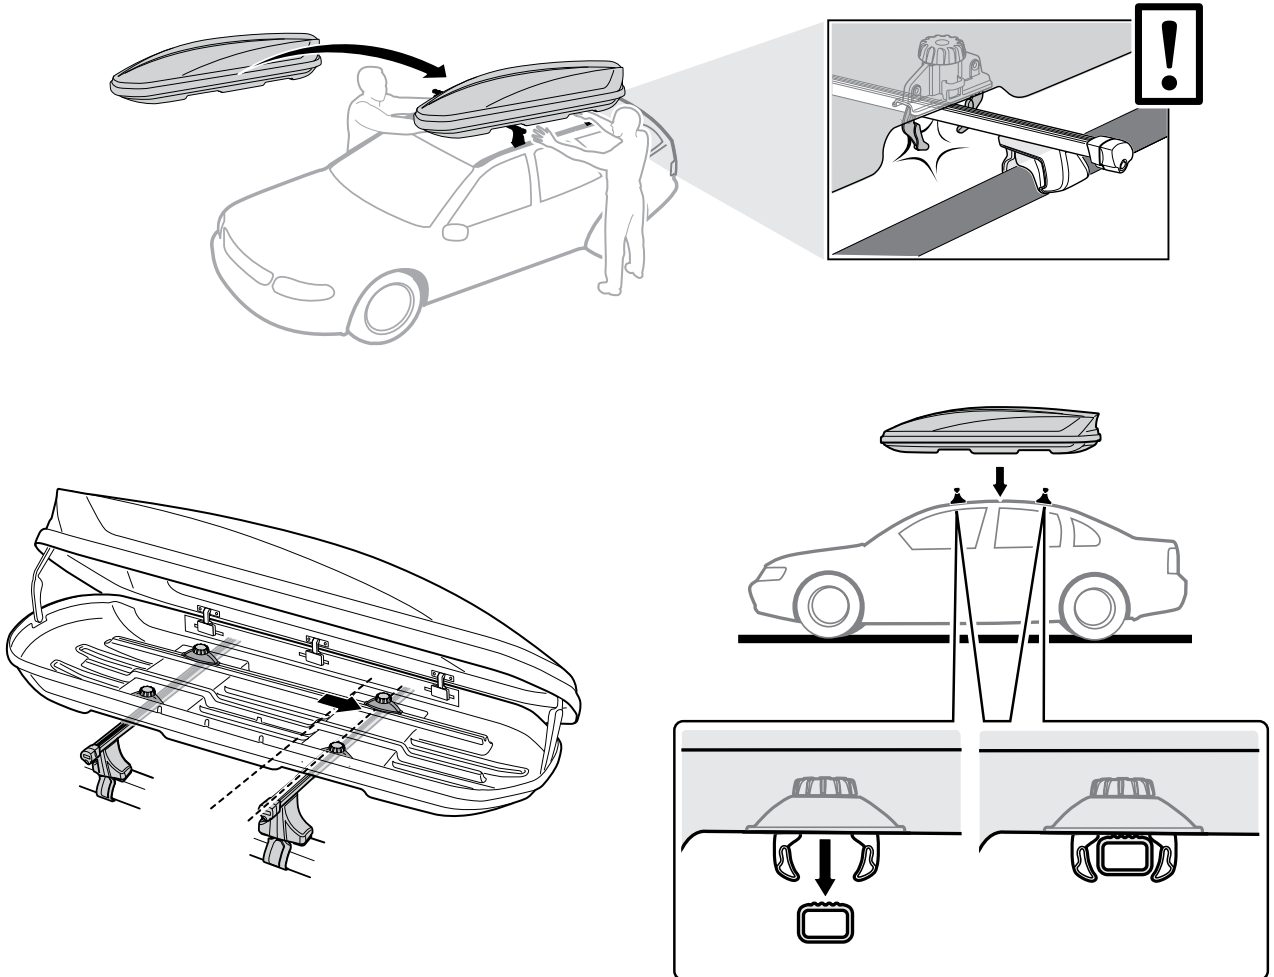

Instructions

Motion

3

4

5

6

7

x3

8

9

Motion 200: 18 kg
Motion 600: 17 kg
Motion 800: 21 kg
Motion 900: 27 kg

Max 75 kg

THULE
SWEDEN
**ONE
KEY
SYSTEM**

544 (x4)

596 (x6)

588 (x8)