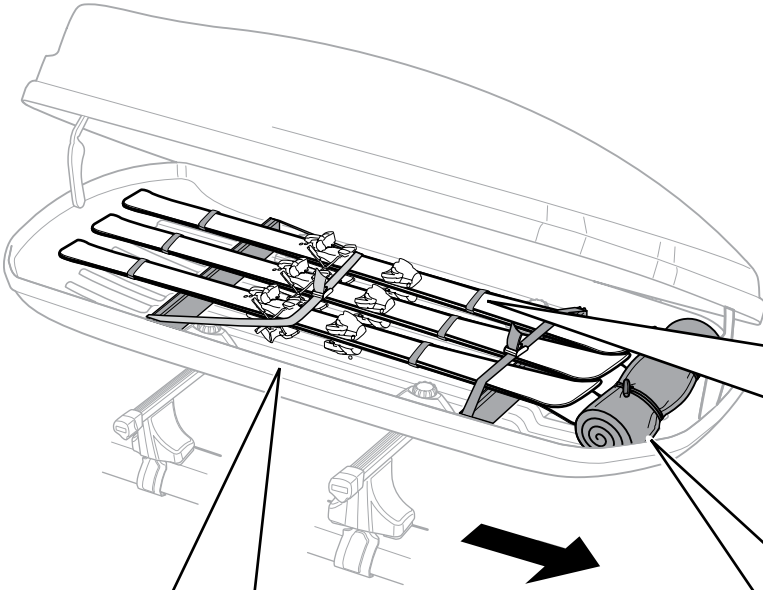

Instructions

Motion

3

4

5

6

7

x3

8

9

Motion 200: 18 kg
Motion 600: 17 kg
Motion 800: 21 kg
Motion 900: 27 kg

Max 75 kg

THULE
SWEDEN
**ONE
KEY
SYSTEM**

544 (x4)

596 (x6)

588 (x8)

452 (x12)