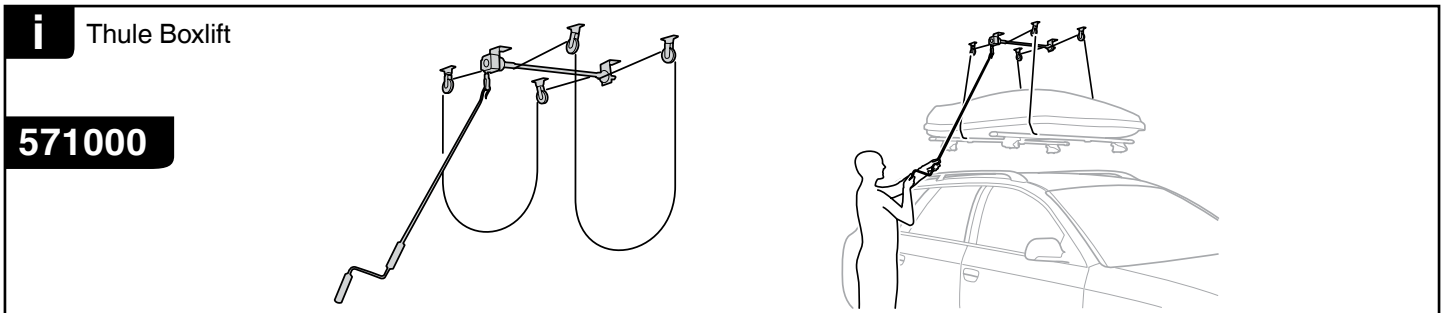

Instructions

Motion

3

4

5

6

7

x3

8

9

Motion 200: 18 kg
Motion 600: 17 kg
Motion 800: 21 kg
Motion 900: 27 kg

Max 75 kg

THULE
SWEDEN
**ONE
KEY
SYSTEM**

544 (x4)

596 (x6)

588 (x8)

452 (x12)