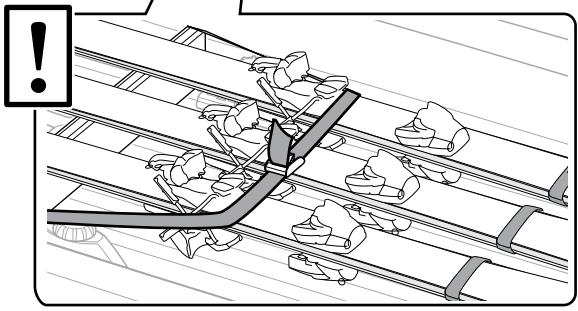

8

9

Motion 200: 18 kg
Motion 600: 17 kg
Motion 800: 21 kg
Motion 900: 27 kg

Max 75 kg

THULE
SWEDEN
**ONE
KEY
SYSTEM**

544 (x4)

596 (x6)

588 (x8)