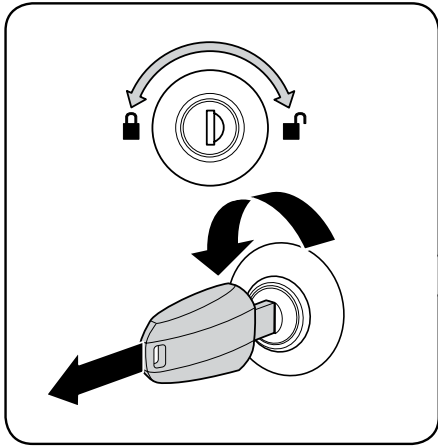

8

9

Motion 200: 18 kg
Motion 600: 17 kg
Motion 800: 21 kg
Motion 900: 27 kg

Max 75 kg

THULE
SWEDEN
**ONE
KEY
SYSTEM**

544 (x4)

596 (x6)

588 (x8)