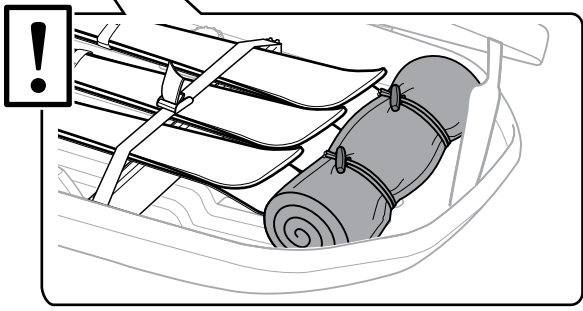

8

9

Motion 200: 18 kg
Motion 600: 17 kg
Motion 800: 21 kg
Motion 900: 27 kg

Max 75 kg

THULE
SWEDEN
**ONE
KEY
SYSTEM**

544 (x4)

596 (x6)

588 (x8)