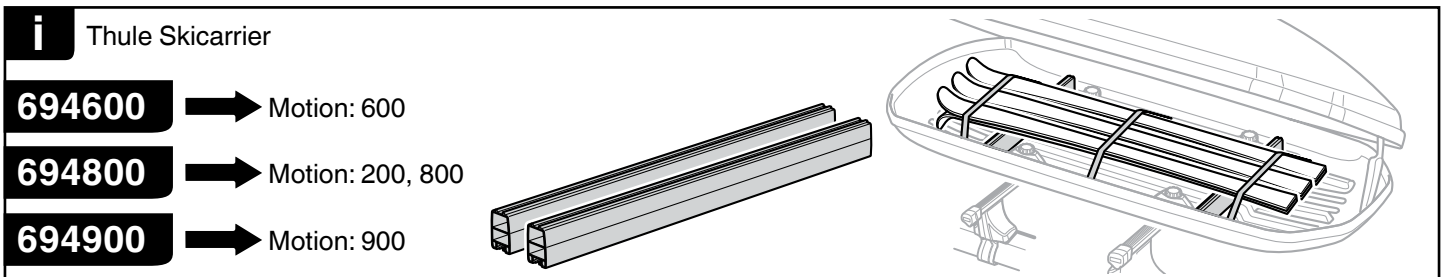

Instructions

Motion

3

4

5

6

7

x3

8

9

Motion 200: 18 kg
Motion 600: 17 kg
Motion 800: 21 kg
Motion 900: 27 kg

Max 75 kg

THULE
SWEDEN
**ONE
KEY
SYSTEM**

544 (x4)

596 (x6)

588 (x8)