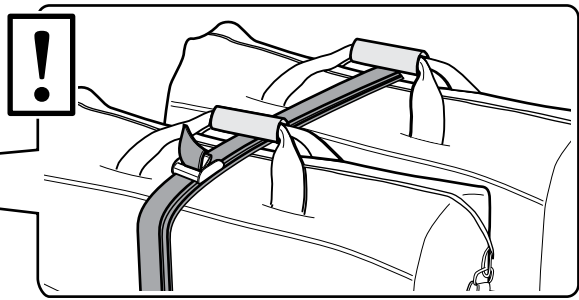

8

9

Motion 200: 18 kg
Motion 600: 17 kg
Motion 800: 21 kg
Motion 900: 27 kg

Max 75 kg

THULE
SWEDEN
**ONE
KEY
SYSTEM**

544 (x4)

596 (x6)

588 (x8)