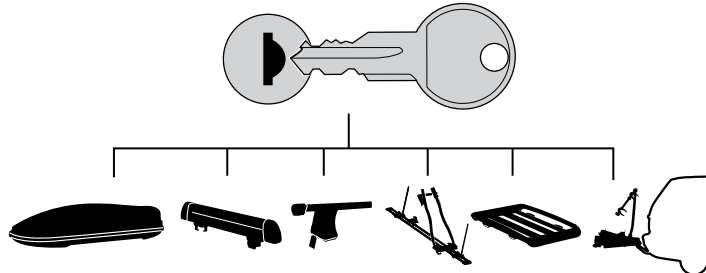

8

9

Motion 200: 18 kg
Motion 600: 17 kg
Motion 800: 21 kg
Motion 900: 27 kg

Max 75 kg

THULE
SWEDEN
**ONE
KEY
SYSTEM**

544 (x4)

596 (x6)

588 (x8)