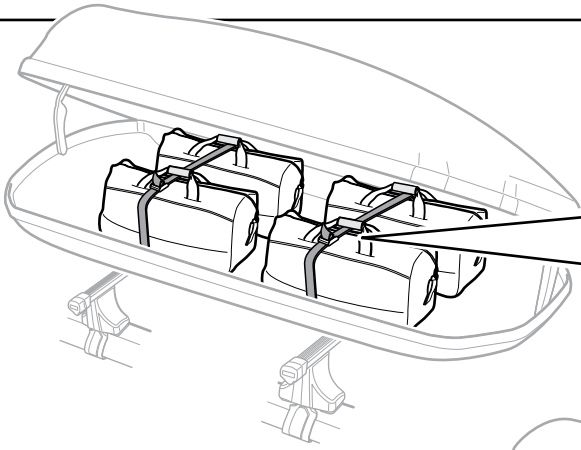

8

9

Motion 200: 18 kg
Motion 600: 17 kg
Motion 800: 21 kg
Motion 900: 27 kg

Max 75 kg

THULE
SWEDEN
**ONE
KEY
SYSTEM**

544 (x4)

596 (x6)

588 (x8)

452 (x12)