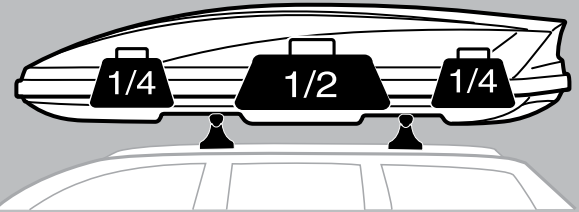

8

9

Motion 200: 18 kg
Motion 600: 17 kg
Motion 800: 21 kg
Motion 900: 27 kg

Max 75 kg

THULE
SWEDEN
**ONE
KEY
SYSTEM**

544 (x4)

596 (x6)

588 (x8)