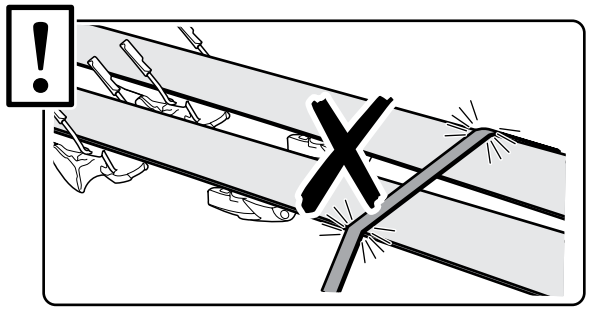

Instructions

Motion

3

4

5

6

7

x3

8

9

Motion 200: 18 kg
Motion 600: 17 kg
Motion 800: 21 kg
Motion 900: 27 kg

Max 75 kg

THULE
SWEDEN
**ONE
KEY
SYSTEM**

544 (x4)

596 (x6)

588 (x8)