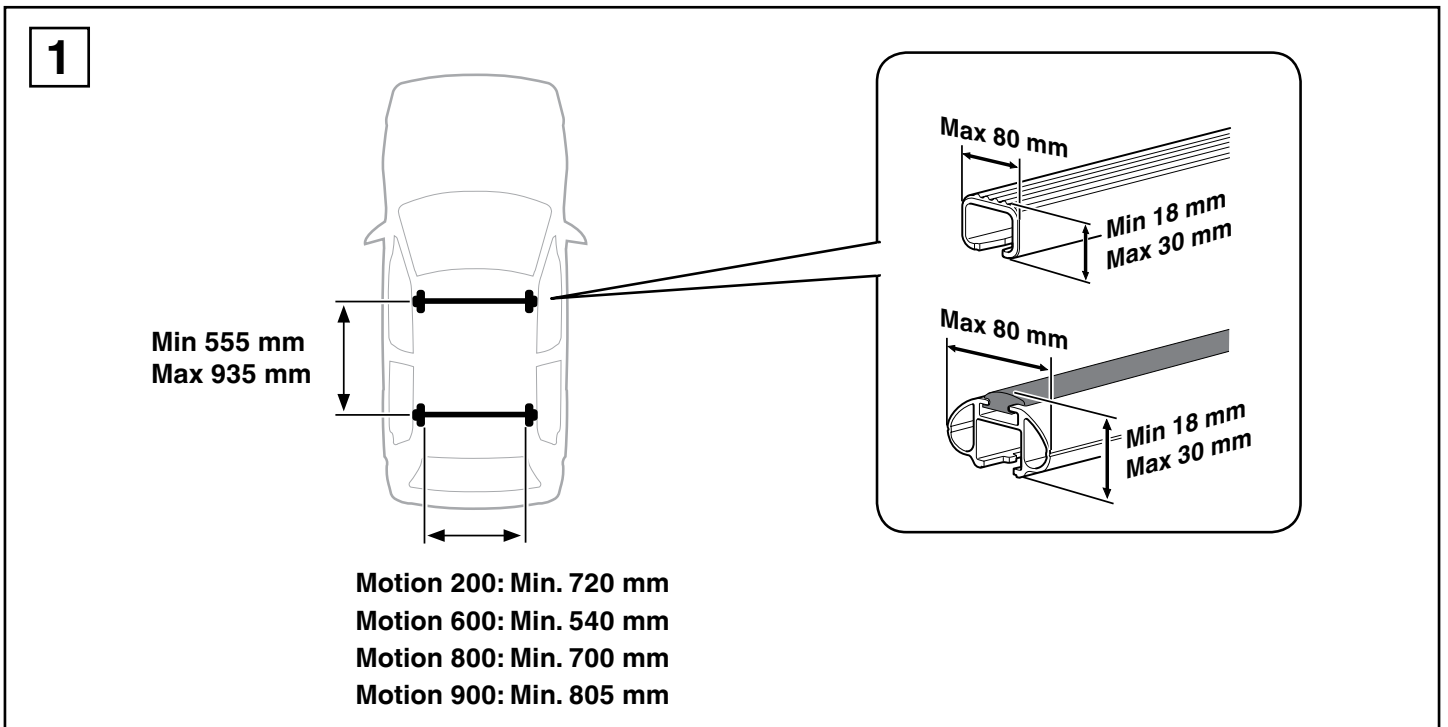

Instructions

Motion

3

4

5

6

7

x3

8

9

Motion 200: 18 kg
Motion 600: 17 kg
Motion 800: 21 kg
Motion 900: 27 kg

Max 75 kg

THULE
SWEDEN
**ONE
KEY
SYSTEM**

544 (x4)

596 (x6)

588 (x8)

452 (x12)