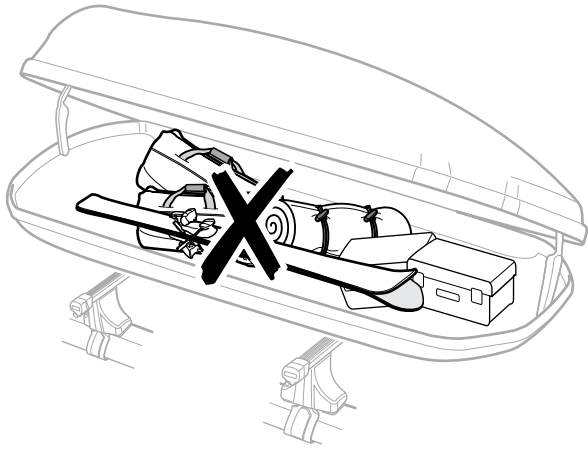

8

9

Motion 200: 18 kg
Motion 600: 17 kg
Motion 800: 21 kg
Motion 900: 27 kg

Max 75 kg

THULE
SWEDEN
**ONE
KEY
SYSTEM**

544 (x4)

596 (x6)

588 (x8)