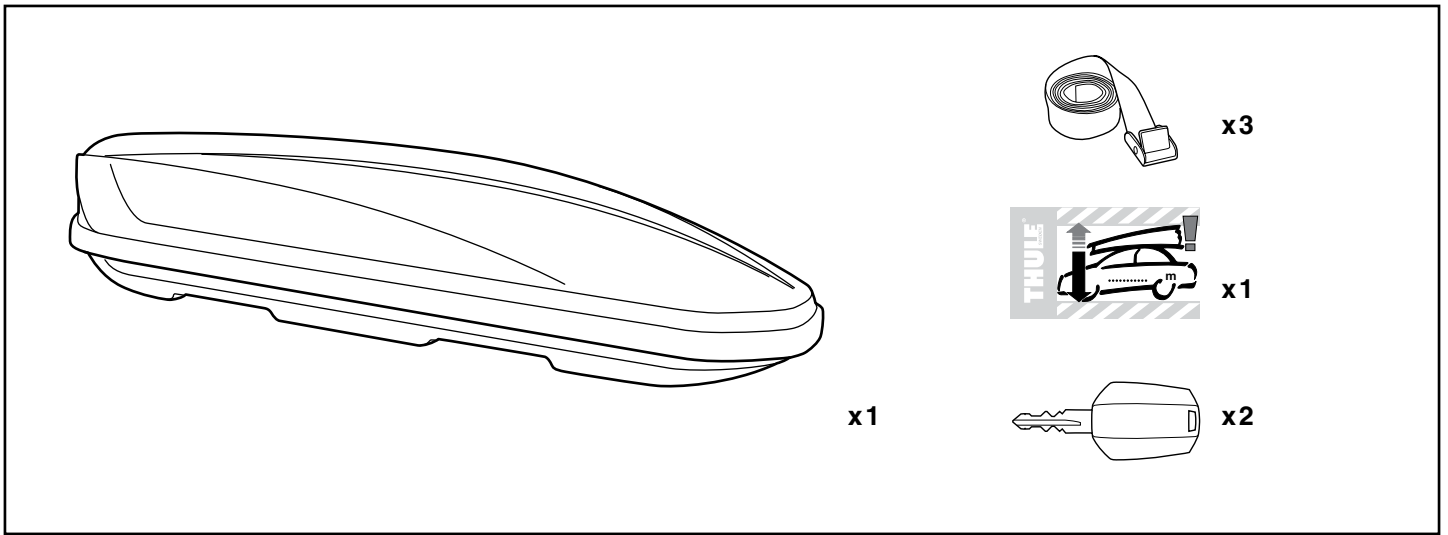

Instructions

Motion

3

4

5

6

7

x3

8

9

Motion 200: 18 kg
Motion 600: 17 kg
Motion 800: 21 kg
Motion 900: 27 kg

Max 75 kg

THULE
SWEDEN
**ONE
KEY
SYSTEM**

544 (x4)

596 (x6)

588 (x8)