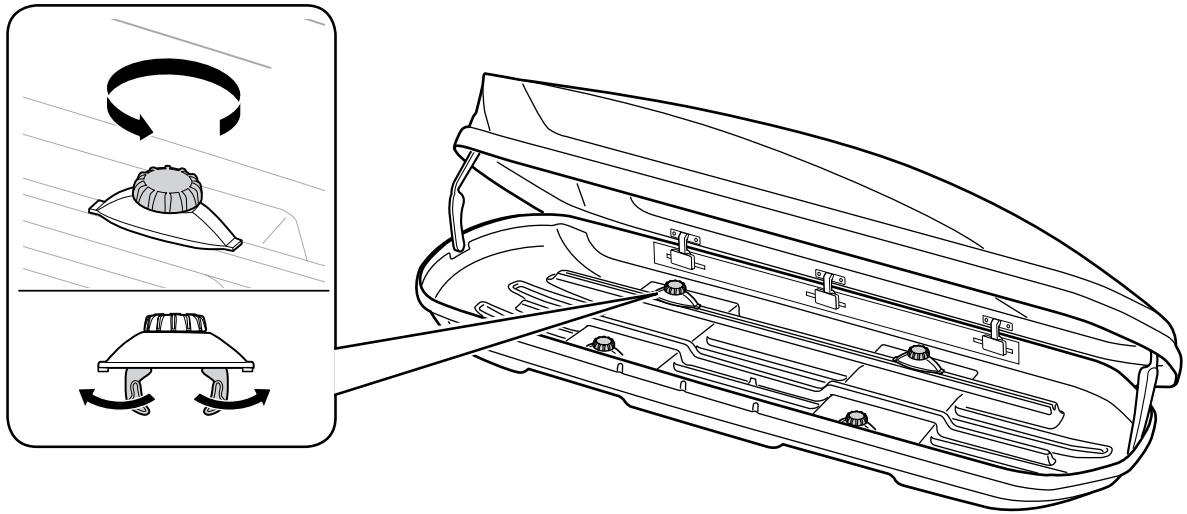

Instructions

Motion

3

4

5

6

7

x3

8

9

Motion 200: 18 kg
Motion 600: 17 kg
Motion 800: 21 kg
Motion 900: 27 kg

Max 75 kg

THULE
SWEDEN
**ONE
KEY
SYSTEM**

544 (x4)

596 (x6)

588 (x8)