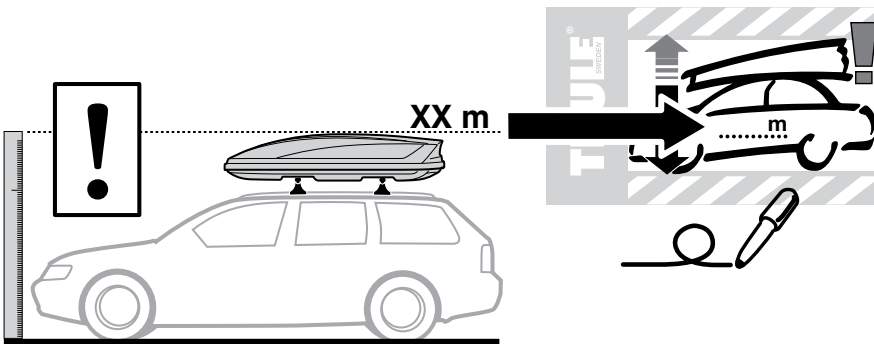

8

9

Motion 200: 18 kg
Motion 600: 17 kg
Motion 800: 21 kg
Motion 900: 27 kg

Max 75 kg

THULE
SWEDEN
**ONE
KEY
SYSTEM**

544 (x4)

596 (x6)

588 (x8)