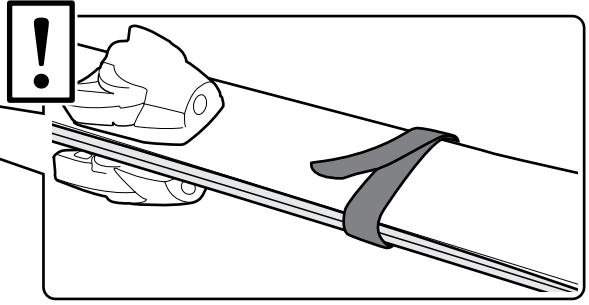

8

9

Motion 200: 18 kg
Motion 600: 17 kg
Motion 800: 21 kg
Motion 900: 27 kg

Max 75 kg

THULE
SWEDEN
**ONE
KEY
SYSTEM**

544 (x4)

596 (x6)

588 (x8)