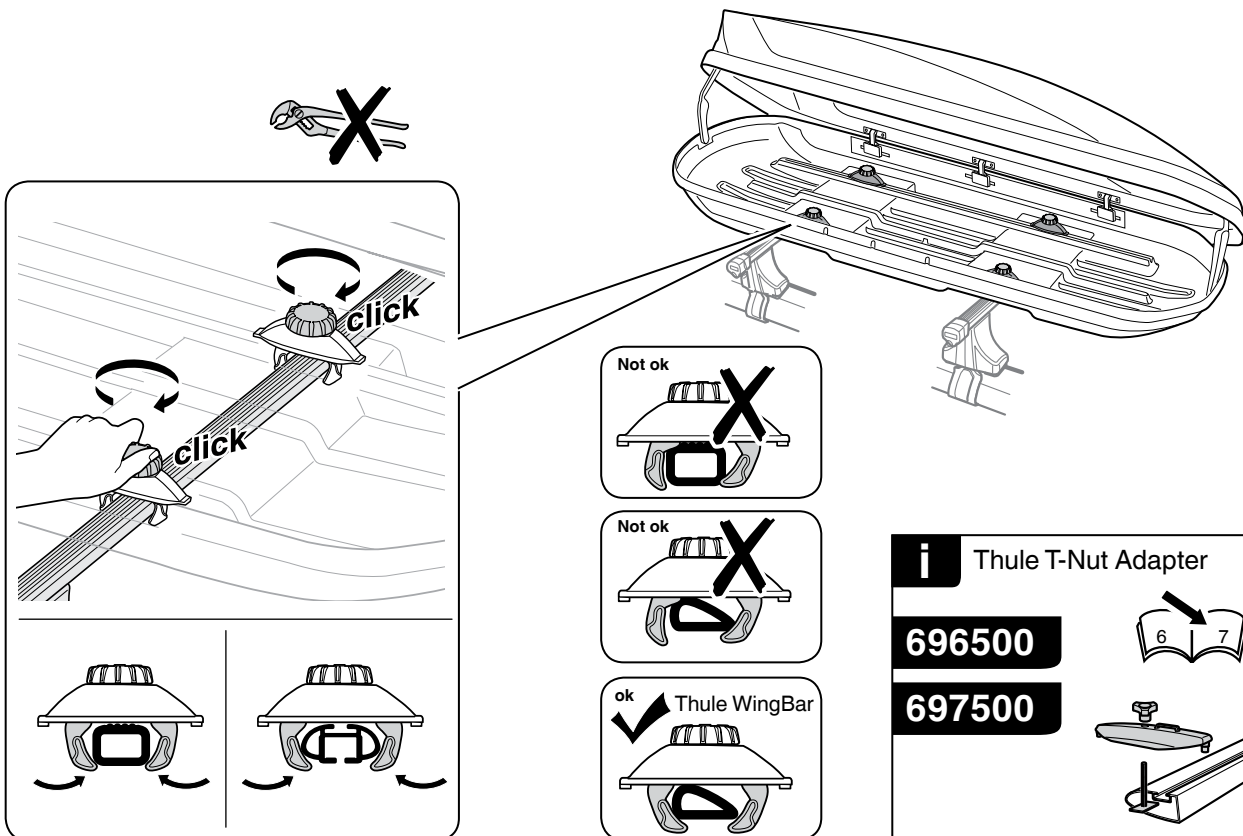

Instructions

Motion

3

4

5

6

7

x3

8

9

Motion 200: 18 kg
Motion 600: 17 kg
Motion 800: 21 kg
Motion 900: 27 kg

Max 75 kg

THULE
SWEDEN
**ONE
KEY
SYSTEM**

544 (x4)

596 (x6)

588 (x8)