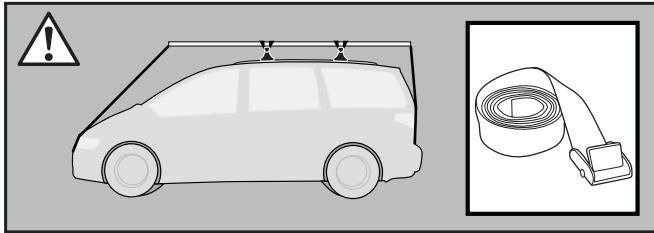

THULE®

SWEDEN

Rapid Intracker

- GB** Fitting instructions
- D** Montageanleitung
- F** Instructions de montage
- NL** Montage-instructies
- I** Istruzioni per il montaggio
- E** Instrucciones de montaje
- PT** Instruções de Montagem
- S** Monteringsanvisning
- FIN** Asennusohje
- EST** Paigaldusjuhend
- LAT** Stiprināšanas instrukcija
- LIT** Pritvirtinimo instrukcijos
- PL** Instrukcja montażu
- RU** Инструкции по установке
- CZ** Návod na montáž
- SK** Návod na montáž
- SLO** Navodila za pritrjevanje
- HR** Uputa za sastavljanje
- HU** A felszerelés módja
- GR** Οδηγίες συναρμολόγησης
- TR** Montaj talimatları
- 中文 安装说明
- 日本語 取扱(取付)説明書
- 한국어 장착 지침
- ไทย คำแนะนำการติดตั้ง