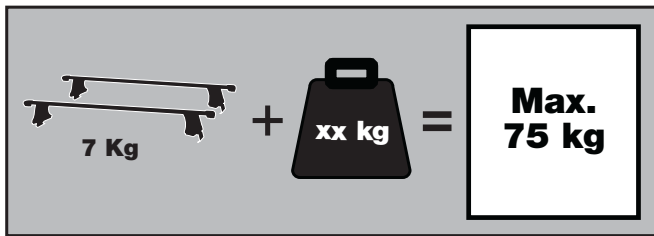

THULE®

SWEDEN

Rapid Intracker

- GB** Fitting instructions
- D** Montageanleitung
- F** Instructions de montage
- NL** Montage-instructies
- I** Istruzioni per il montaggio
- E** Instrucciones de montaje
- PT** Instruções de Montagem
- S** Monteringsanvisning
- FIN** Asennusohje
- EST** Paigaldusjuhend
- LAT** Stiprināšanas instrukcija
- LIT** Pritvirtinimo instrukcijos
- PL** Instrukcja montażu
- RU** Инструкции по установке
- CZ** Návod na montáž
- SK** Návod na montáž
- SLO** Navodila za pritrjevanje
- HR** Uputa za sastavljanje
- HU** A felszerelés módja
- GR** Οδηγίες συναρμολόγησης
- TR** Montaj talimatları
- 中文 安装说明
- 日本語 取扱(取付)説明書
- 한국어 장착 지침
- ไทย คำแนะนำการติดตั้ง