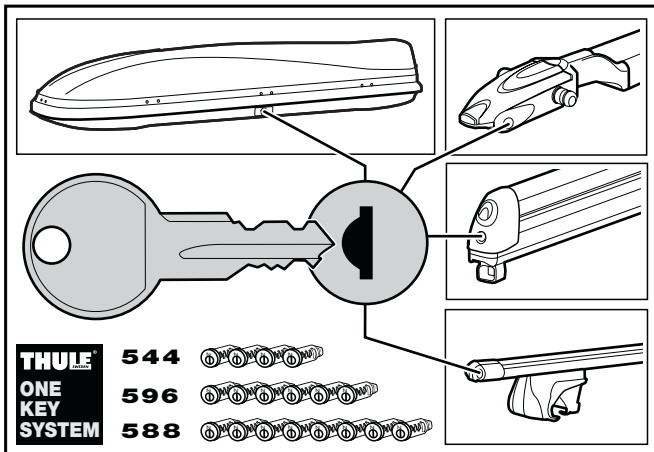

THULE®

SWEDEN

Rapid Intracker

- GB** Fitting instructions
- D** Montageanleitung
- F** Instructions de montage
- NL** Montage-instructies
- I** Istruzioni per il montaggio
- E** Instrucciones de montaje
- PT** Instruções de Montagem
- S** Monteringsanvisning
- FIN** Asennusohje
- EST** Paigaldusjuhend
- LAT** Stiprināšanas instrukcija
- LIT** Pritvirtinimo instrukcijos
- PL** Instrukcja montażu
- RU** Инструкции по установке
- CZ** Návod na montáž
- SK** Návod na montáž
- SLO** Navodila za pritrjevanje
- HR** Uputa za sastavljanje
- HU** A felszerelés módja
- GR** Οδηγίες συναρμολόγησης
- TR** Montaj talimatları
- 中文 安装说明
- 日本語 取扱(取付)説明書
- 한국어 장착 지침
- ไทย คำแนะนำการติดตั้ง