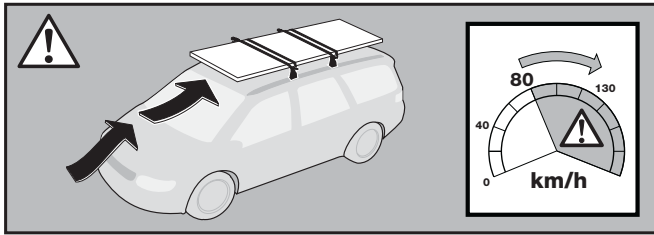

THULE®

SWEDEN

Rapid Intracker

- GB** Fitting instructions
- D** Montageanleitung
- F** Instructions de montage
- NL** Montage-instructies
- I** Istruzioni per il montaggio
- E** Instrucciones de montaje
- PT** Instruções de Montagem
- S** Monteringsanvisning
- FIN** Asennusohje
- EST** Paigaldusjuhend
- LAT** Stiprināšanas instrukcija
- LIT** Pritvirtinimo instrukcijos
- PL** Instrukcja montażu
- RU** Инструкции по установке
- CZ** Návod na montáž
- SK** Návod na montáž
- SLO** Navodila za pritrjevanje
- HR** Uputa za sastavljanje
- HU** A felszerelés módja
- GR** Οδηγίες συναρμολόγησης
- TR** Montaj talimatları
- 中文 安装说明
- 日本語 取扱(取付)説明書
- 한국어 장착 지침
- ไทย คำแนะนำการติดตั้ง